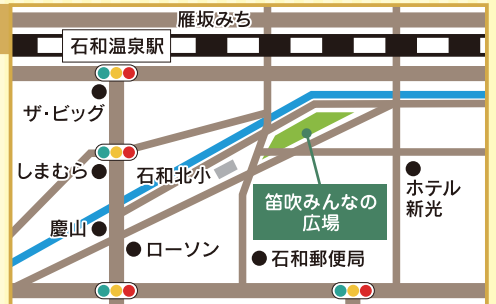

★ 募金及びチャリティーバザーによる収益は、「公益財団法人 日本補助犬協会」様に寄付させていただきます。